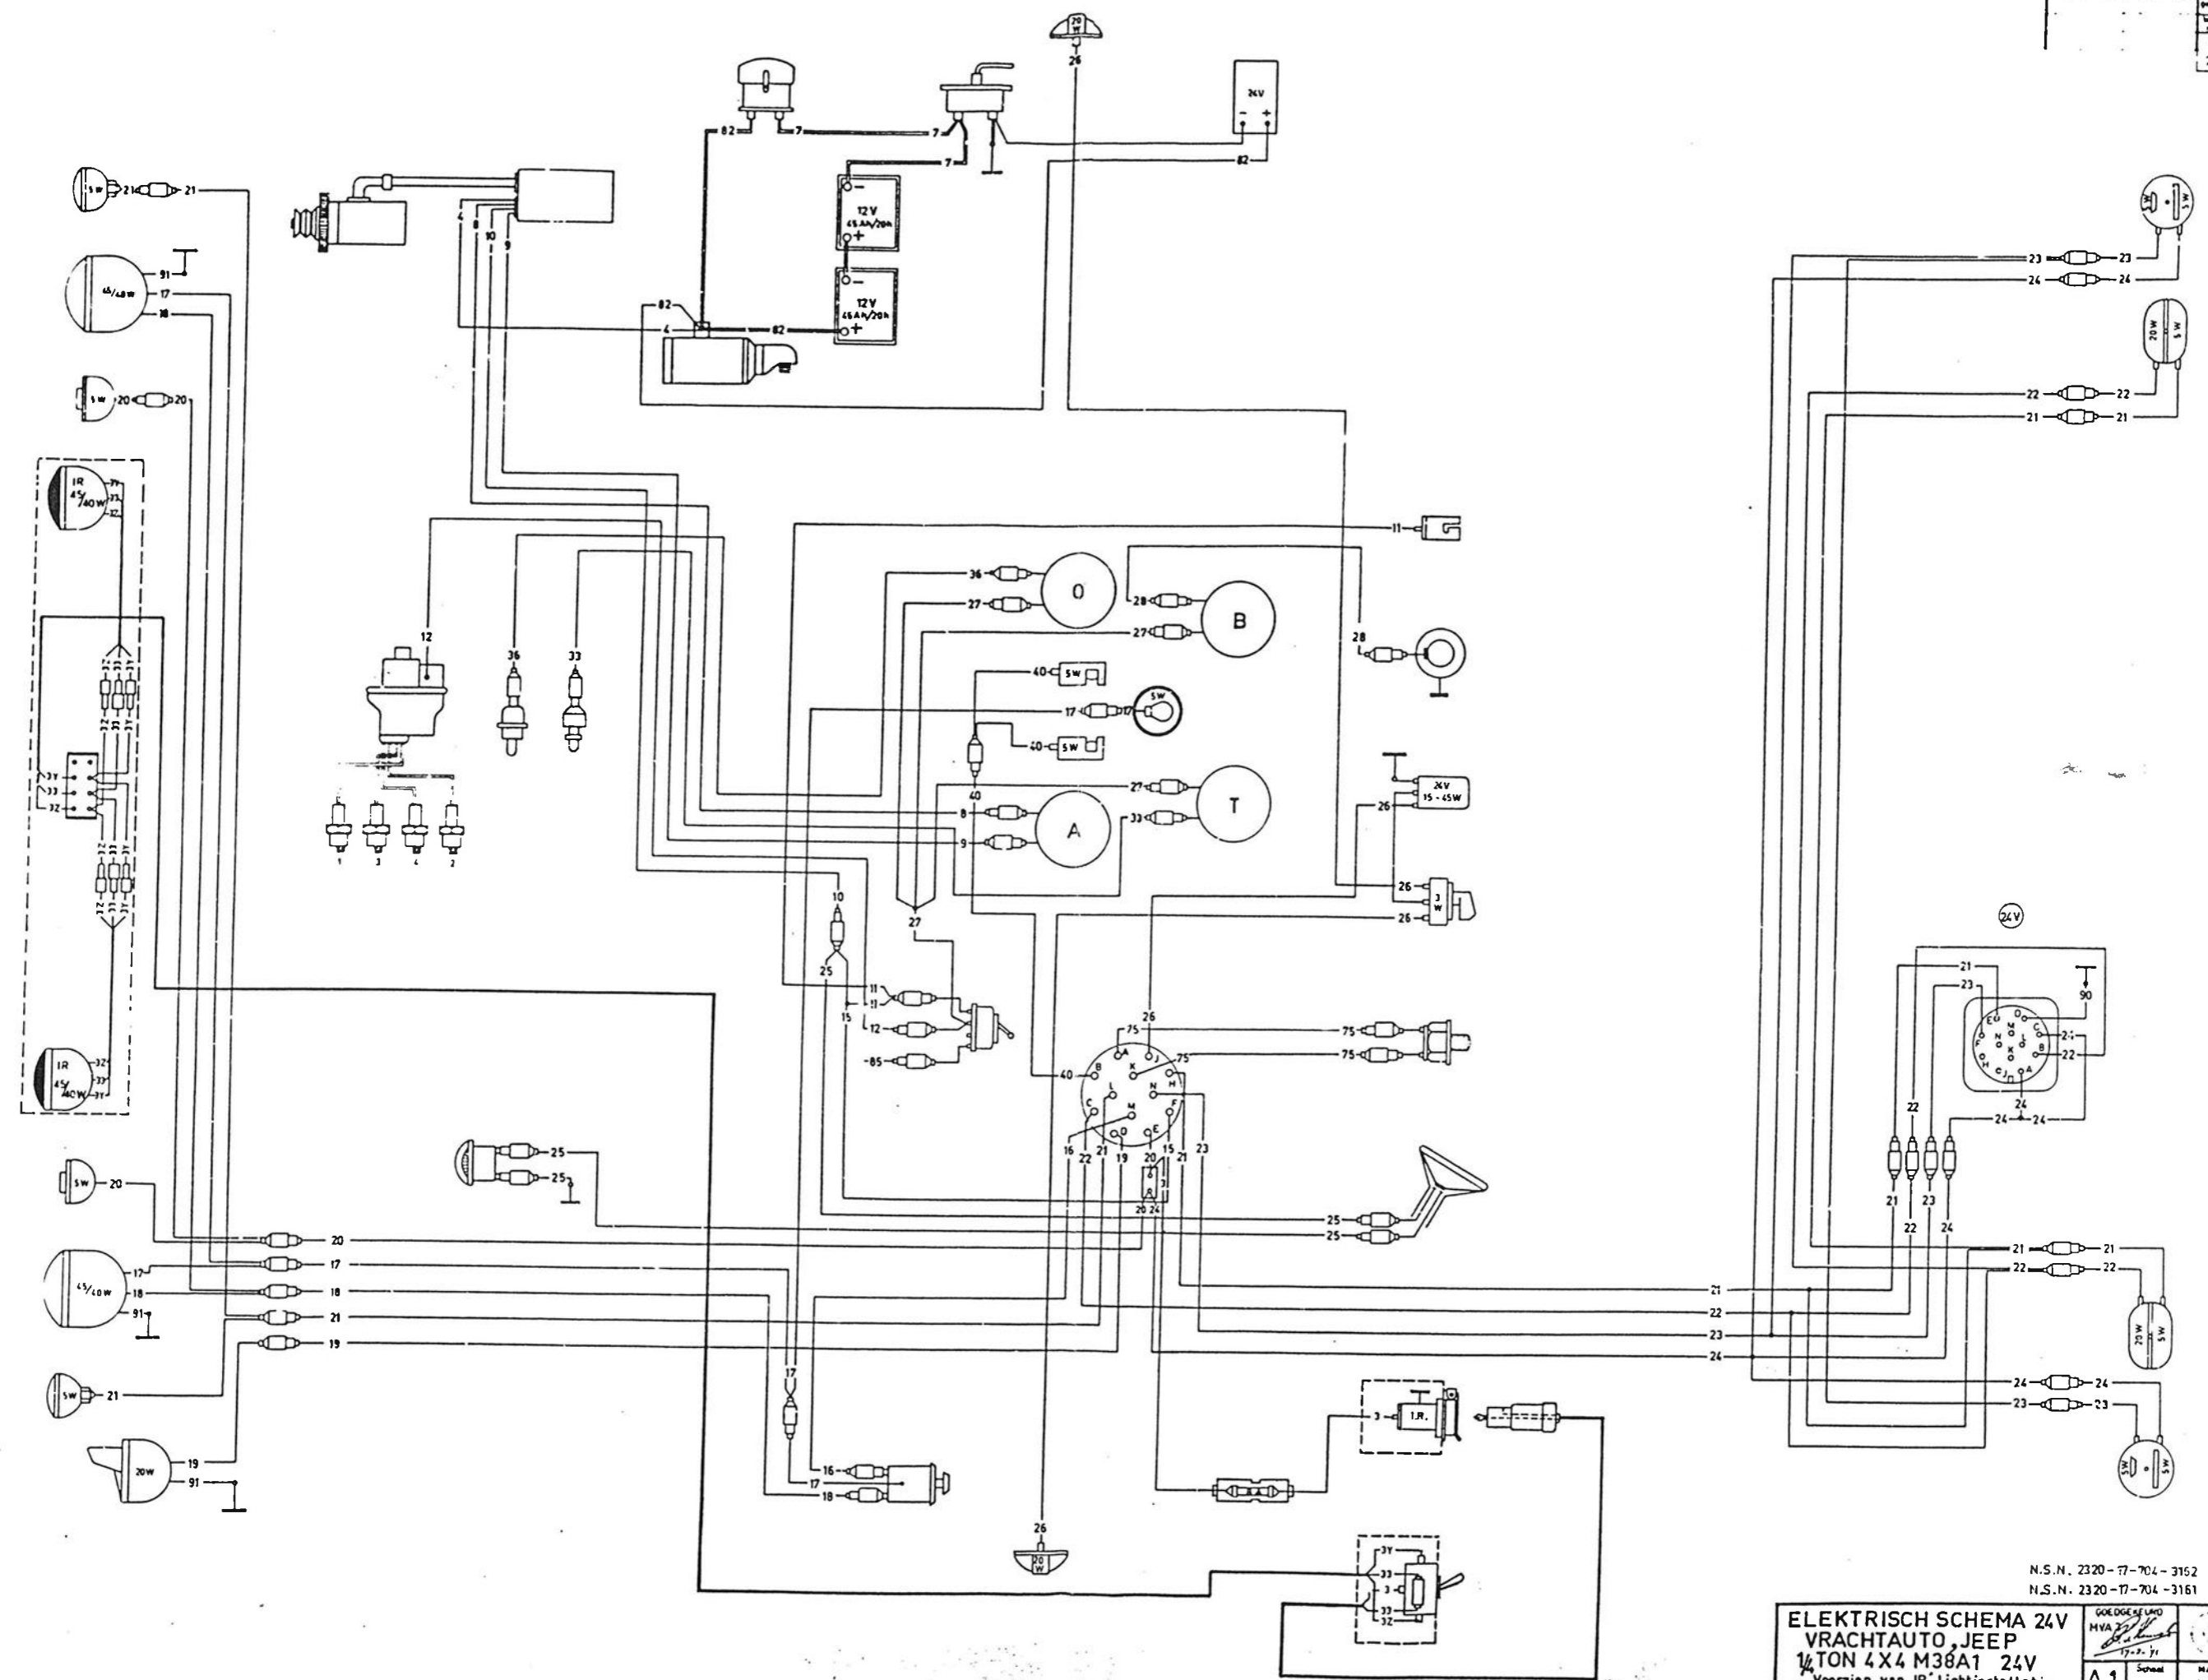

BEHOORT BIJ		WIJZIGINGEN	
Bij de tekeningnummers zijn geen wijzigingsnummers vermeld			
Wijz.	Datum	Reg. nr.	Plu.
1	2-5-72	7399	
2			

N.S.N. 2320-77-704-3162  
 N.S.N. 2320-77-704-3161

<b>ELEKTRISCH SCHEMA 24V</b>		GOEDGEKEUPT	
VRACHTAUTO, JEEP		MVA	
1/2 TON 4X4 M38A1 24V		17-7-71	
Voorzien van IR Lichtinstallatie		MATEM	
A1		20°C	
Centraal Constructie Bureau		2320 S.144	
KWARTIERMEESTER-GENERAAL			